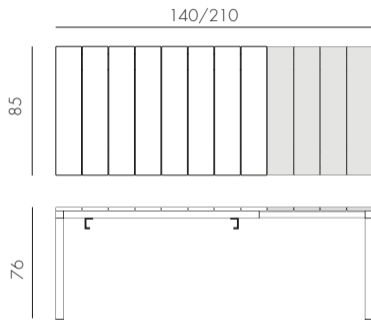

RIO 140 EXTENSIBLE

6/8 

new

durelTOP - polipropilene
alluminio

BIANCO
verniciato bianco
48353.00.000

ANTRACITE
verniciato antracite
48352.02.000

TORTORA
verniciato tortora
48359.10.000

32,6 kg
n. pz. 1