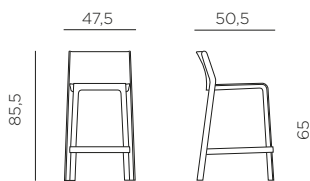

TRILL STOOL **new**

polipropilene fiberglass

5,1 kg
n. pz. 4

BIANCO 40350.00.000	ANTRACITE 40350.02.000	TORTORA 40350.10.000	AGAVE 40350.16.000	OTTANIO 40350.49.000	TABACCO 40350.53.000	SENAPE 40350.56.000
------------------------	---------------------------	-------------------------	-----------------------	-------------------------	-------------------------	------------------------

TRILL STOOL MINI **new**

polipropilene fiberglass

4,8 kg
n. pz. 4

BIANCO 40353.00.000	ANTRACITE 40353.02.000	TORTORA 40353.10.000	AGAVE 40353.16.000	OTTANIO 40353.49.000	TABACCO 40353.53.000	SENAPE 40353.56.000
------------------------	---------------------------	-------------------------	-----------------------	-------------------------	-------------------------	------------------------