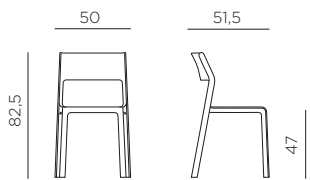

TRILL BISTROT **new**

polipropilene fiberglass

4,2 kg
n. pz. 6