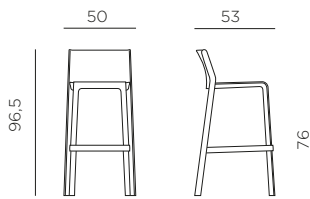

TRILL STOOL **new**

polipropilene fiberglass

5,1 kg
n. pz. 4