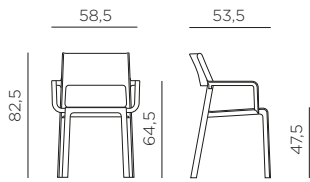

TRILL ARMCHAIR **new**

polipropilene fiberglass

4,7 kg
n. pz. 6

BIANCO 40250.00.000	ANTRACITE 40250.02.000	TORTORA 40250.10.000	AGAVE 40250.16.000	OTTANIO 40250.49.000	TABACCO 40250.53.000	SENAPE 40250.56.000
------------------------	---------------------------	-------------------------	-----------------------	-------------------------	-------------------------	------------------------

TRILL STOOL **new**

polipropilene fiberglass

5,1 kg
n. pz. 4

BIANCO 40350.00.000	ANTRACITE 40350.02.000	TORTORA 40350.10.000	AGAVE 40350.16.000	OTTANIO 40350.49.000	TABACCO 40350.53.000	SENAPE 40350.56.000
------------------------	---------------------------	-------------------------	-----------------------	-------------------------	-------------------------	------------------------